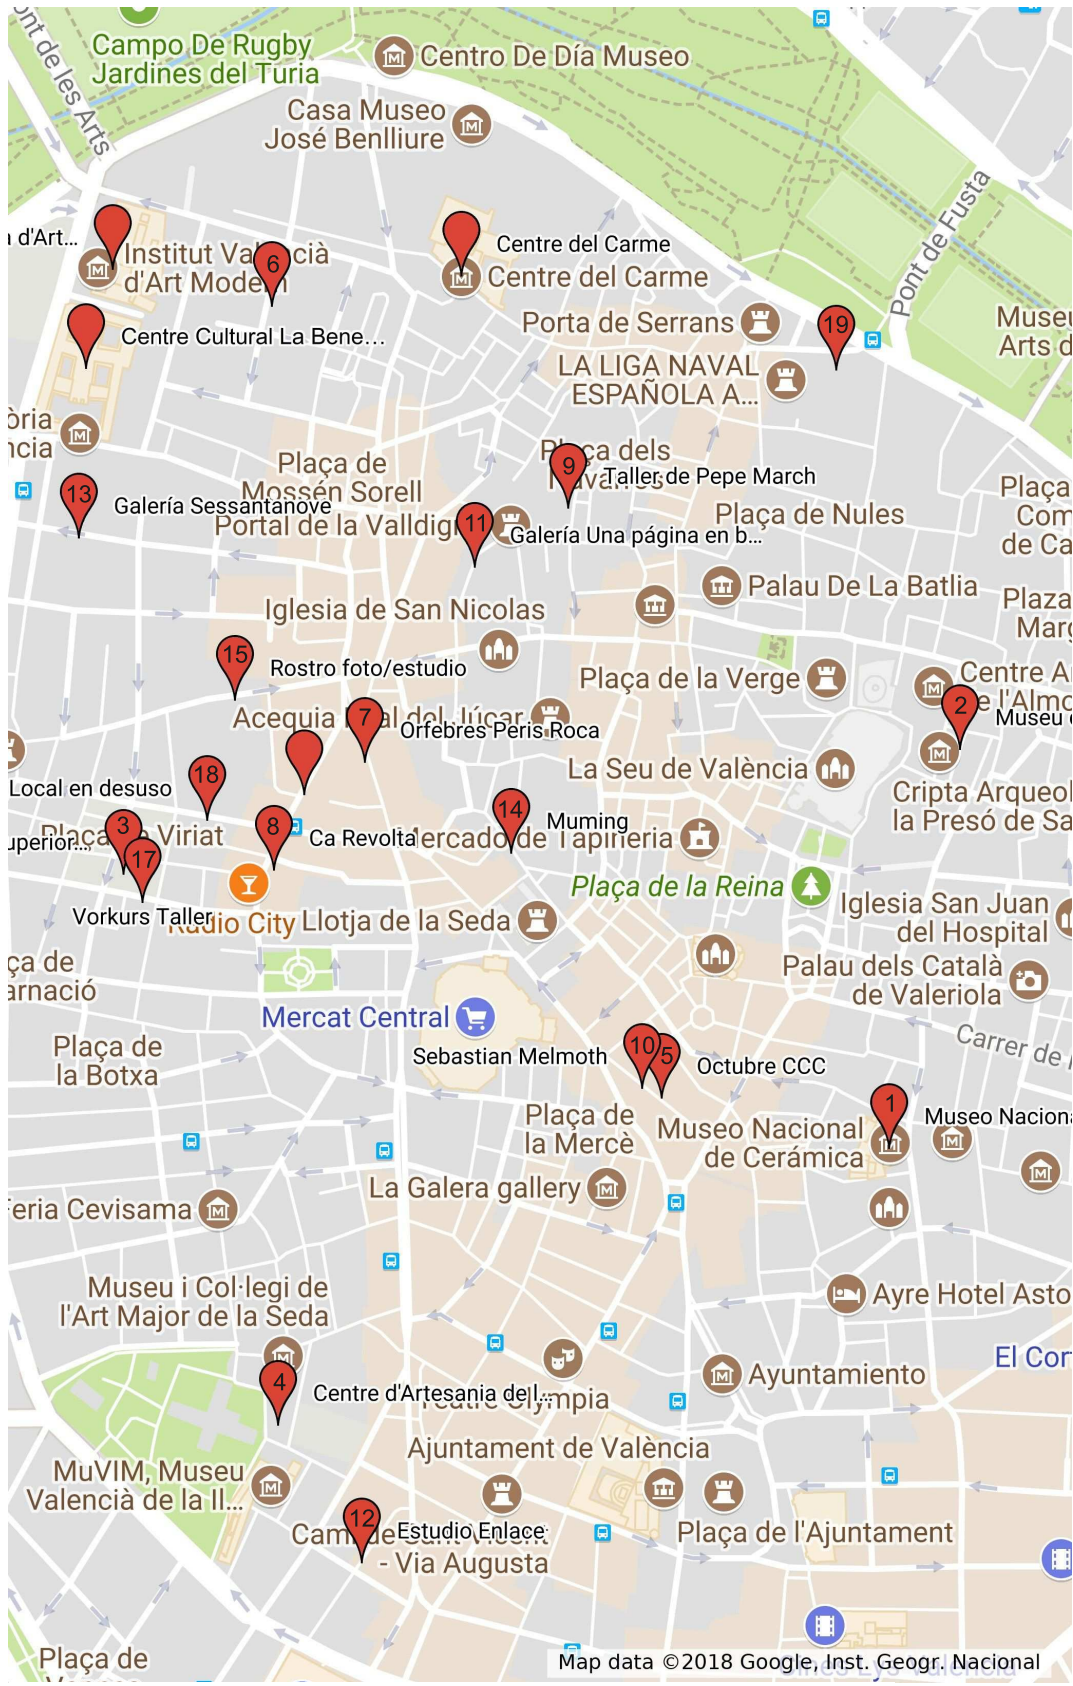

MELTING POINT 2018

● THURSDAY

■ FRIDAY

Espacios MP 2018

- 3  ● 10:30
Escola d'Art i Superior de Disseny de València
- 7  ● 12:00
Orfebres Peris Roca
- 8  ● 11:30
Ca Revolta
- 15  ● 12:00
Rostro foto/estudio
- 16  ● 11:30
Librería Per(r)ucho
- 17  ● 11:30
Vorkurs Taller
- 18  ● 20:30
Local en desuso
-  Centre del Carme
- 2  ● 16:00
Museu de la Ciutat
- 1  ● 18:00
Museo Nacional de Cerámica y Artes Suntuarias "González Martí"
- 13  ● 21:00
Galería Sessantanove
- 4  ■ 16:00
Centre d'Artesania de la Comunitat Valenciana
- 12  ■ 19:00
Estudio Enlace
- 5  ■ 17:30
Octubre CCC
- 14  ■ 18:30
Muming
- 10  ■ 16:00
Sebastian Melmoth
- 11  ■ 19:00
Galería Una página en blanco
- 9  ■ 19:00
Taller de Pepe March
- 19  ■ 16:00
Sede Intramurs
- 6  ■ 21:00
Fabrika12/Estudio Fuencisla Francés
-  Centre Cultural La Beneficència

Institut Valencià d'Art Modern

1/ Museo Nacional de Cerámica y Artes Suntuarias González Martí. Calle Poeta Querol, 2.

Opening: **Thursday 26/4 – 18:00**. Tuesday to Saturday: 10:00 to 14:00 and 16:00 to 20:00. Sunday: 10:00 to 14:00. See closing dates in each exhibition.